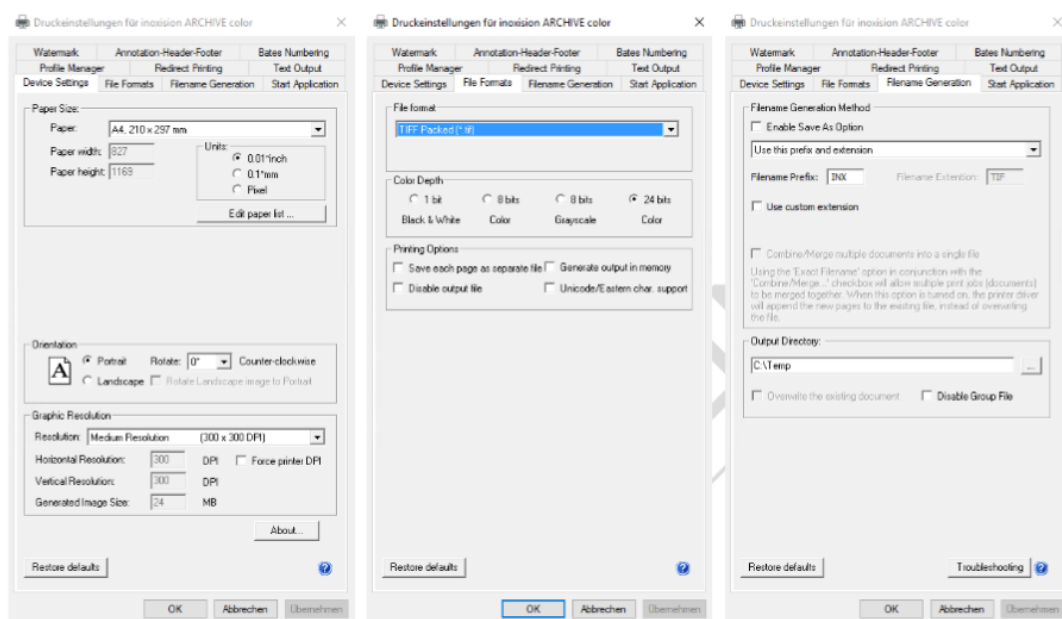

Drucken Sie mit Ihrem und in Ihr Archiv – mit dem inoxisionARCHIVE Drucker

Drucken Sie mit Ihrem und in Ihr Archiv – der inoxisionARCHIVE Druckertreiber bietet Ihnen weitere praktische Funktionen – auf Ihre Bedürfnisse angepasst!

Drucken und archivieren in einem Schritt

einen Beleg erstellt, den die Geschäftsführerin Frau Maier nun noch freigeben muss. Herr Siebert druckt den Beleg direkt ins Archiv mit dem Workflow-Server und startet damit den Workflow. Frau Maier erhält nun automatisch eine Benachrichtigung über den neuen freizugebenden Beleg.

Features den inoxisionARCHIVE Druckers in der Übersicht

- Drucken Sie in Ihr inoxisionARCHIVE und gleichzeitig in auch auf physischen Druckern
- Drucken Sie in Farbe oder S/W
- Starten Sie Ihren Workflow – direkt per Ausdruck mit Ihrem Workflow-Server
- Wasserzeichen und Briefpapier-Funktionen sind in im inoxisionARCHIVE Drucker zusätzlich vorhanden